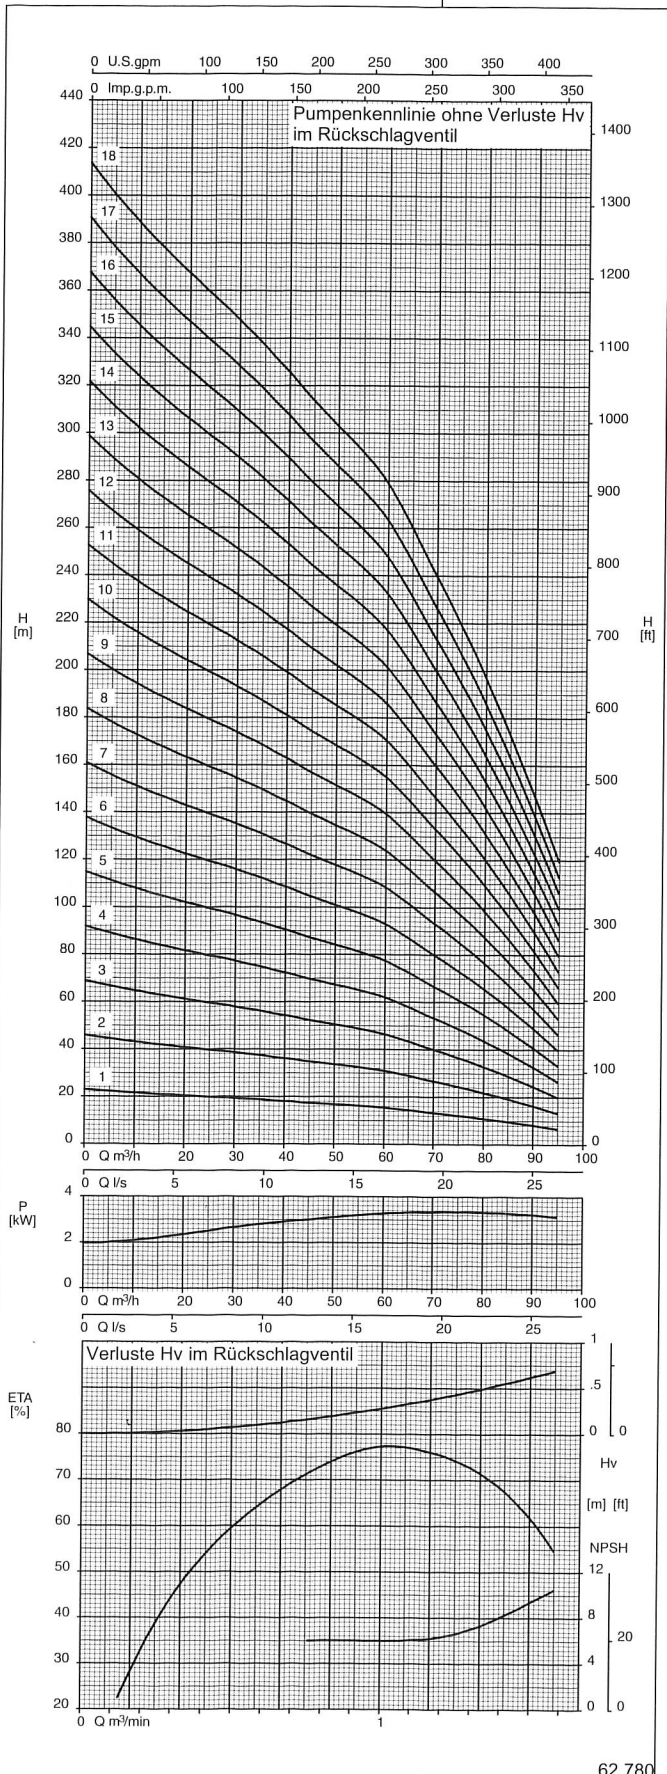

Kennfelder

Kennfeld U8 100.X

Drehzahl 2900 min⁻¹

Laufraddurchmesser 131 mm

Laufbreite 15 mm

50 Hz

Drehzahl 3480 min⁻¹

Laufraddurchmesser 131 mm

Laufbreite 15 mm

60 Hz

62 780