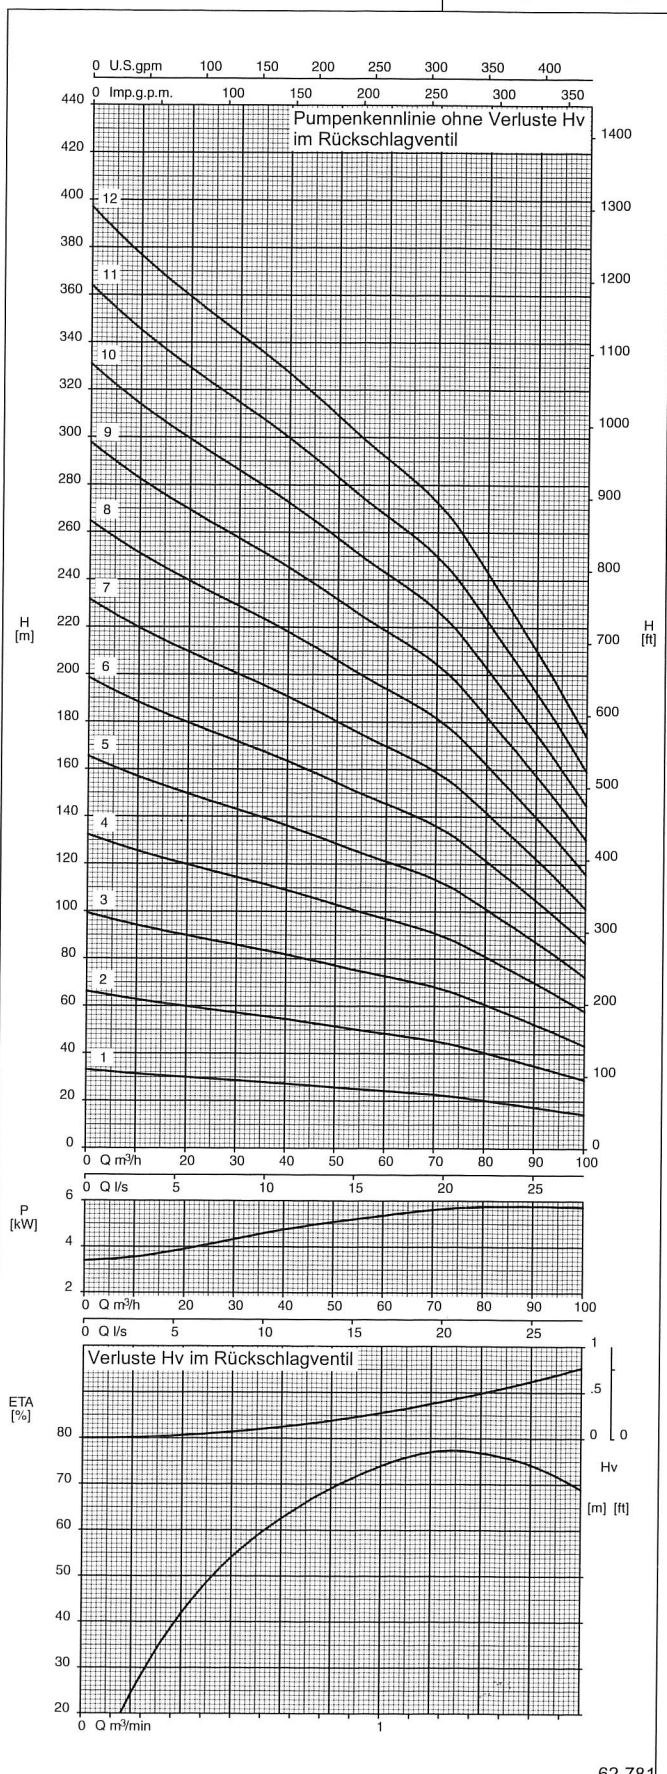

# Kennfelder

**Kennfeld U8 100.X**

**Drehzahl 2900 min<sup>-1</sup>**

Laufraddurchmesser 131 mm

Laufbreite 15 mm

## 50 Hz

**Drehzahl 3480 min<sup>-1</sup>**

Laufraddurchmesser 131 mm

Laufbreite 15 mm

## 60 Hz

62 780

62 781

DEUTSCH