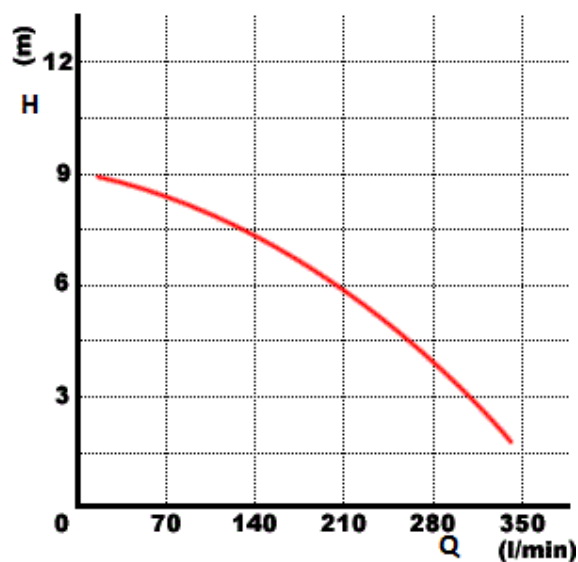

KOPRO WQ 1100F búvárszivattyú

| Típus | Q max m ³ /h | H max m | Méret mm | Súly kg | Csatlak. méret | Szabad átvitel mm | Motor |
|----------------|----------------------------|------------|-------------|------------|-------------------|-------------------------|------------------------|
| KOPRO WQ 1100F | 20 | 9 | 535 x 270 | 23 | DN 50 | 50 | 230V 50Hz 1,1 kW, 7,0A |