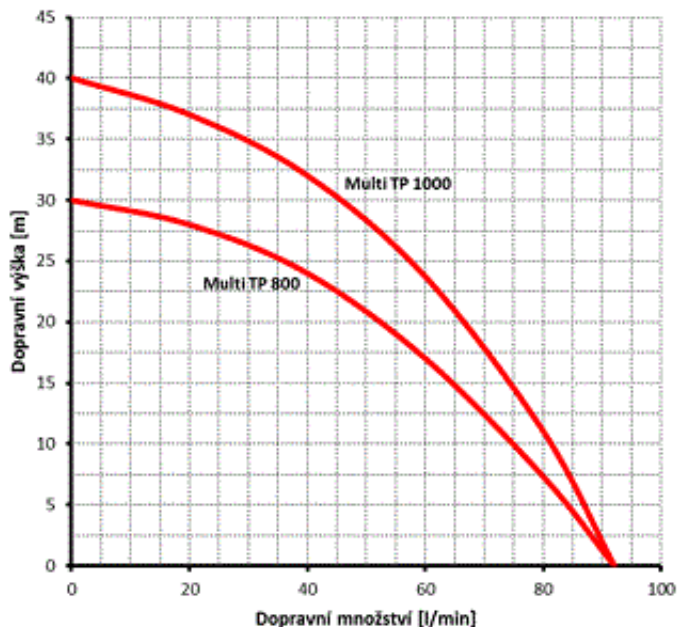

KOPRO MULTI TP 800 / 1000 búvárszivattyú

| Típus | Q max m ³ /h | H max m | Méret mm | Súly kg | Csatlak. méret | Szabad átvitel mm | Motor |
|---------------------|----------------------------|------------|-------------|------------|-------------------|-------------------------|------------------------|
| KOPRO MULTI TP 800 | 5,5 | 30 | 180 x 385 | 8,5 | DN 25 G1" | 0,5 | 230V 50Hz 0,8 kW, 3,5A |
| KOPRO MULTI TP 1000 | 5,5 | 40 | 180 x 385 | 9 | DN 25 G1" | 0,5 | 230V 50Hz 1,0 kW, 4,4A |