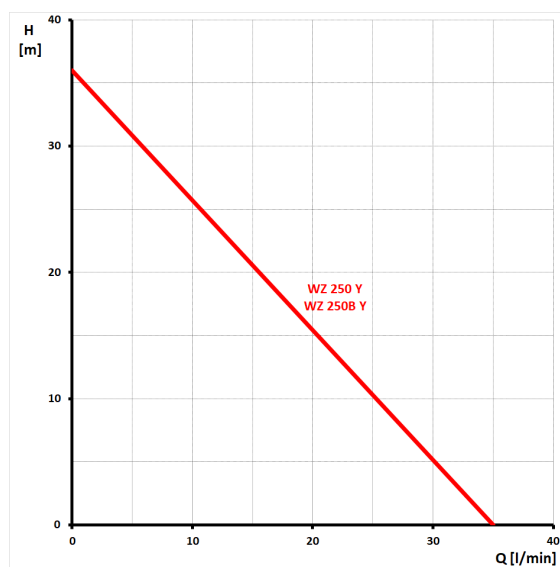

## Horizontális centrifugál szivattyú

Típus	Q max lit/min	H max m	Méret mm	Súly kg	Csatlak. méret	Szívómély- ség max. m	Motor
KOPRO WZ 250	35	35	235 x 150	7	1"	7	230V 50Hz 250 W, 1,6A