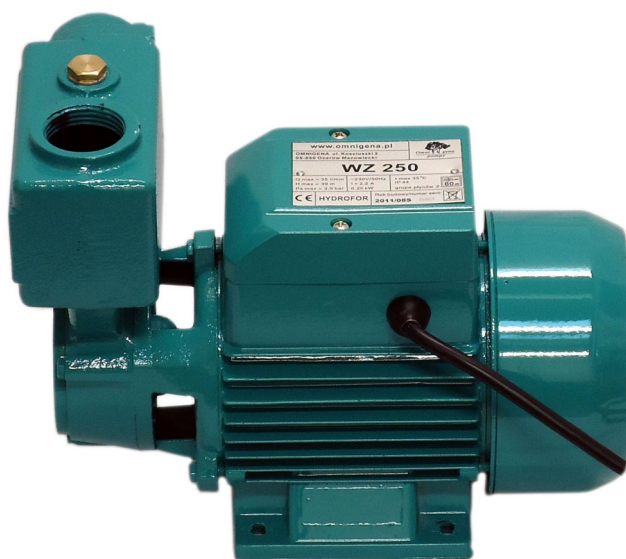

# KOPRO WZ 250

## Horizontális centrifugál szivattyú

Típus	Q max lit/min	H max m	Méret mm	Súly kg	Csatlak. méret	Szívómély- ség max. m	Motor
KOPRO WZ 250	35	35	235 x 150	7	1"	7	230V 50Hz 250 W, 1,6A