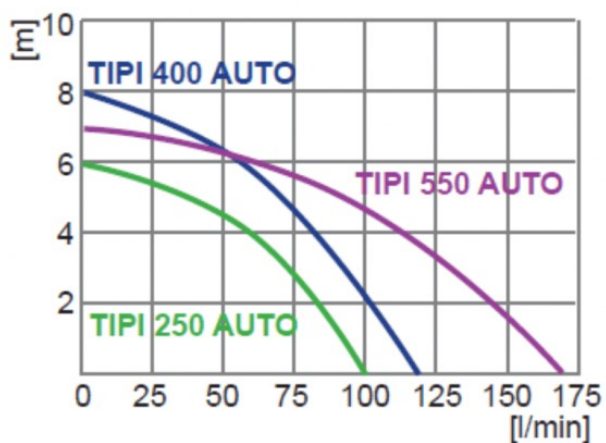

# KOPRO TIPI 400 AUTO

beépített úszókapcsolós víztelenítő búvárszivattyú

Q max.	7,2 m <sup>3</sup> /h
H max.	8 m
Szabad áteresztés	5 mm
Motorja	230V 50Hz 0,4 kW, IP68
Kábelhossz	10 m
Csatlakozó	DN 25, 38
T max.	35 Celsius
Úszókapcsoló	beépített