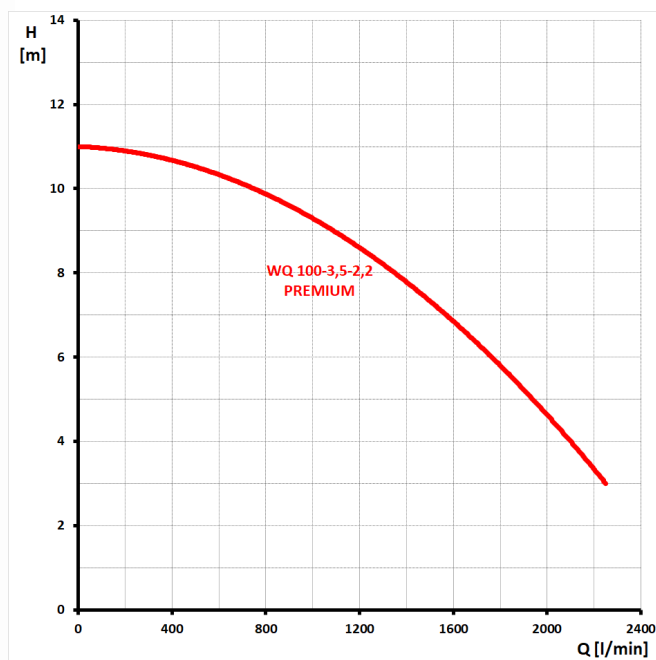

# KOPRO WQ 100-3,5-2,2 búvárszivattyú

Típus	Q max m <sup>3</sup> /h	H max m	Méret mm	Súly kg	Csatlak. méret	Szabad átvitel mm	Motor
KOPRO WQ 100-3,5-2,2	135	11	580 x 435	57	DN 125	25	400V 50Hz 2,2 kW, 4,8A