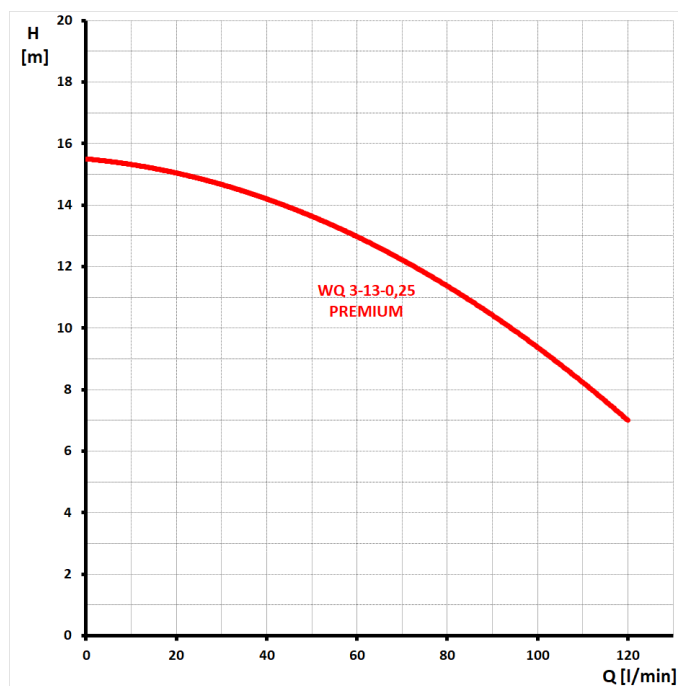

KOPRO WQ 3-13-0,25 búvárszivattyú

Típus	Q max m ³ /h	H max m	Méret mm	Súly kg	Szabad áteresztés	Csatlak. méret	Motor
WQ 3-13-0,25	7,2	15,5	205 x 320	8,5	5	1"/25 mm	230V 50Hz 0,25 kW, 4,6 A

Hungaro System's Kft.