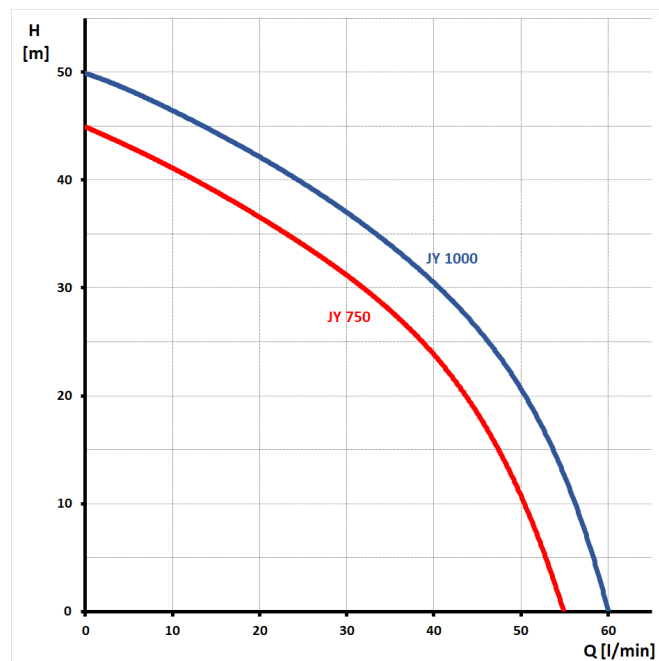

# KOPRO JY 1000/2 önfelszívó szivattyú

Típus	Q max lit/p	H max m	Méret mm	Súly kg	Csatlak. méret	Motor
JY 1000/2	60	50	308 x 185 x 185	12	1"	230V 50Hz 1,1 kW, 4,8 A

**HUNGARO**  
**SYSTEM'S**

**Hungaro System's Kft.**