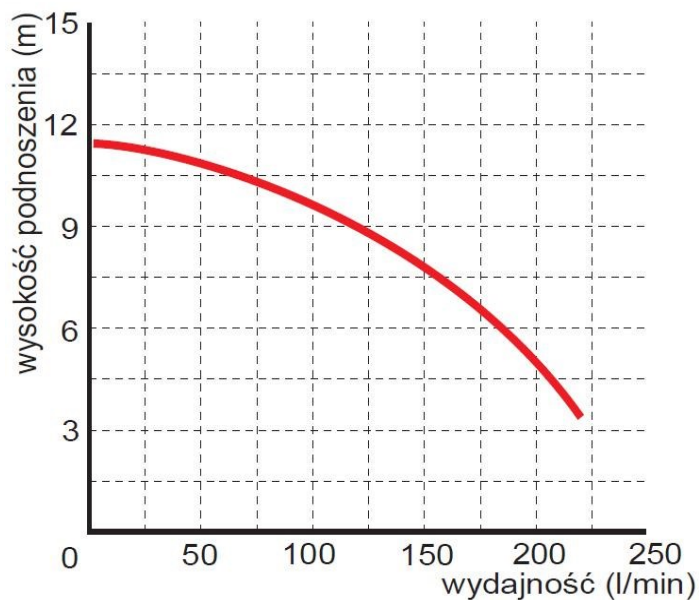

KOPRO WQ 7-8-0,75 vágókéses búvárszivattyú

Típus	Q max m ³ /h	H max m	Méret mm	Súly kg	Csatlak. méret	Motor
WQ 7-8-0,75 vágókéses	13	11,3		21,5	2" / 50 mm	230V 50Hz 0,75 kW, 5,2 A

Hungaro System's Kft.

1016 Budapest, Zsolt u. 8/a.